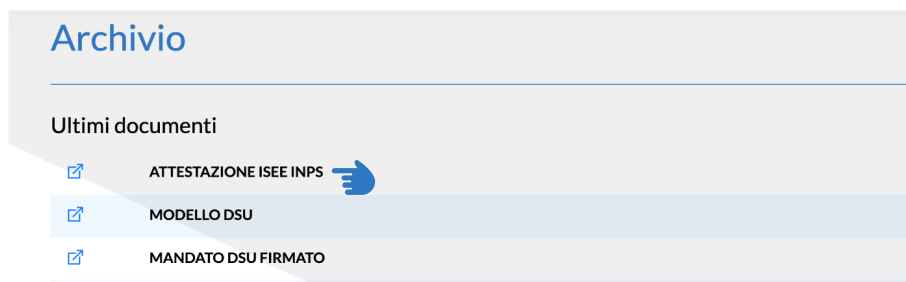

myCAF

Scansiona il QR Code
con il tuo cellulare

CAF ACLI